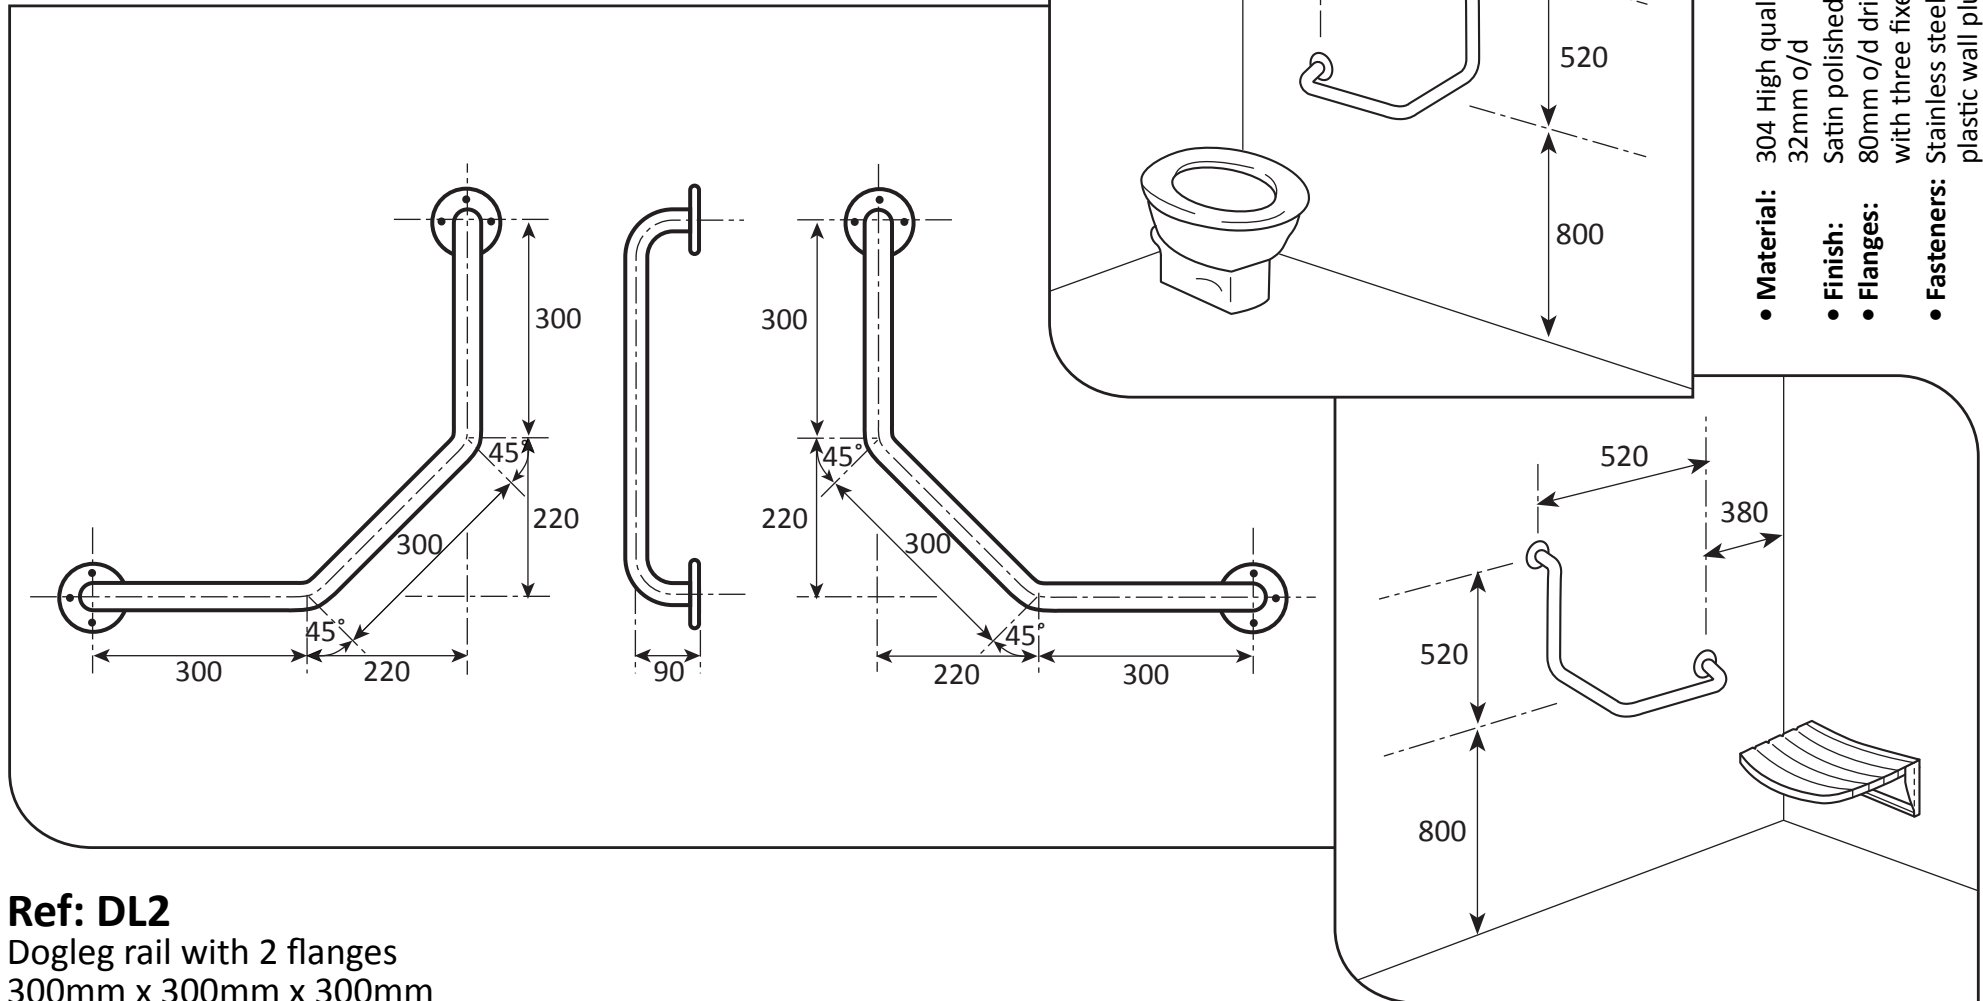

Grabrails Railman

Railman Grab rails cc

25 Auret Street, Jeppestown, Johannesburg
PO Box 17084, Doornfontein, 2028
Gauteng

Tel: 011 624 1222

Fax: 011 614 4817

Email: info@railmangrabrails.co.za

Web: www.railmangrabrails.co.za